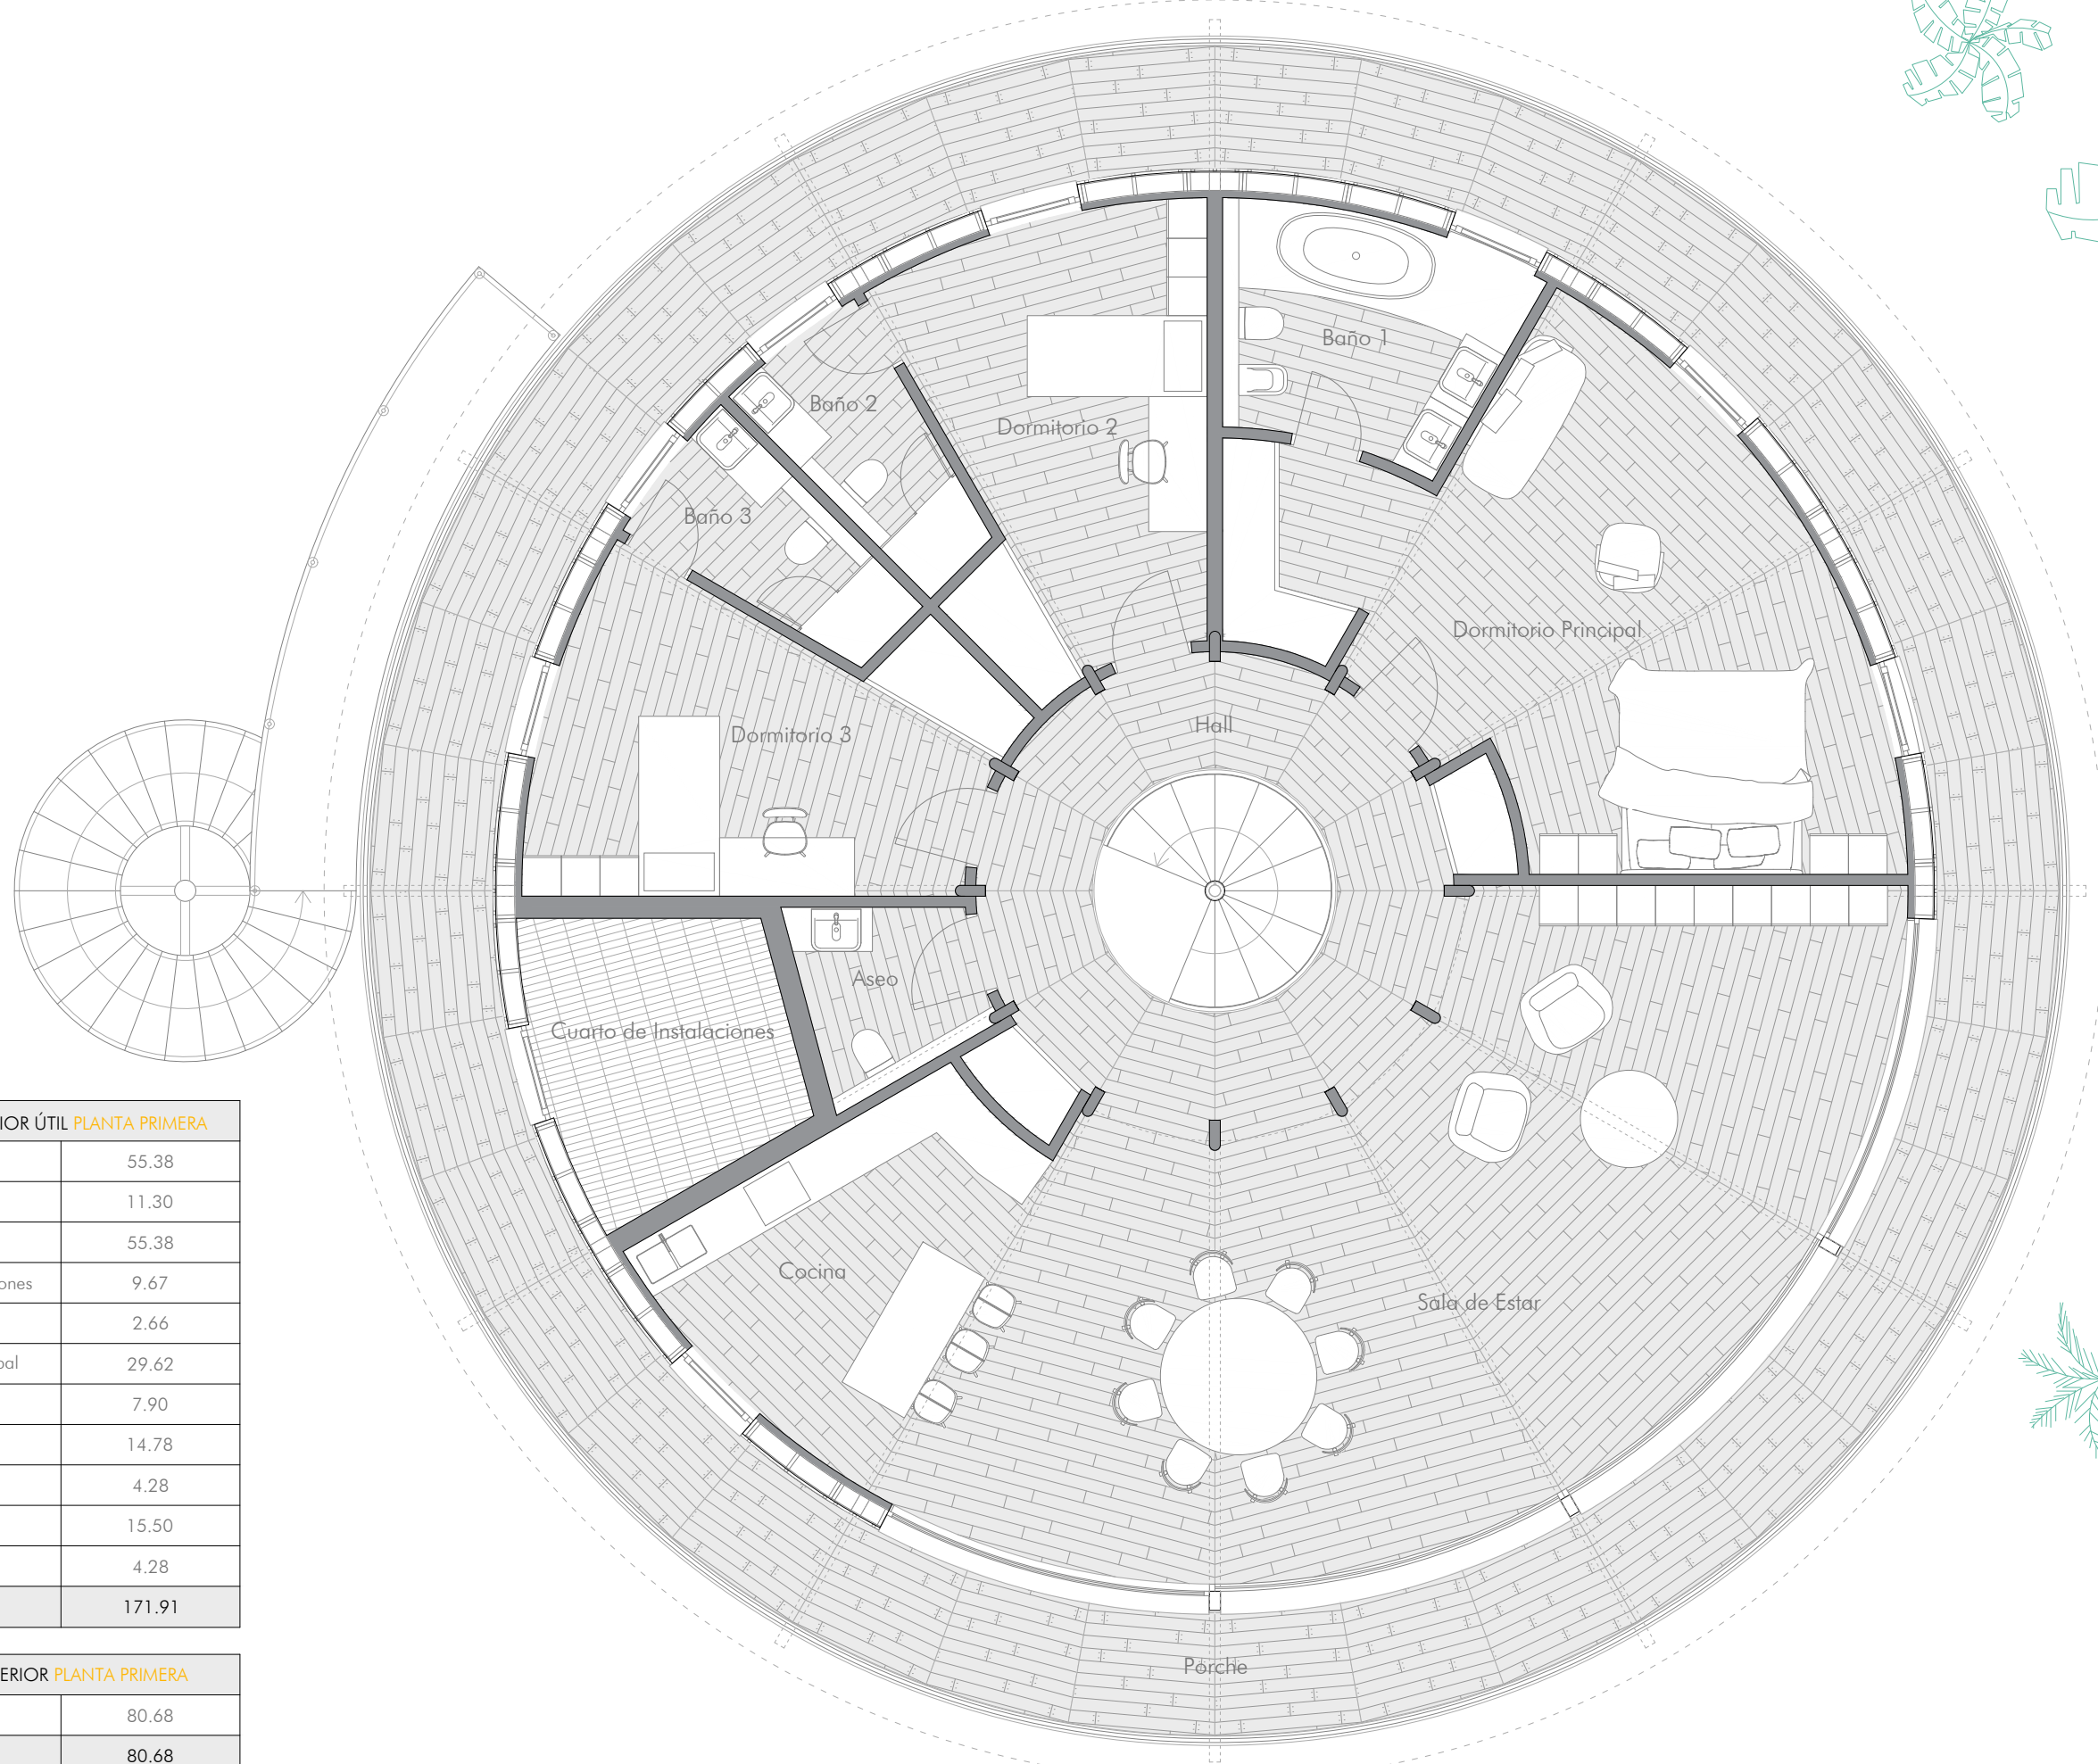

SH 360

PLANTA BAJA

SUPERFICIE INTERIOR ÚTIL PLANTA BAJA	
Espacio Multifuncional	10.85
Hall	15.82
Baño	10.85
TOTAL	37.52

SUPERFICIE EXTERIOR PLANTA BAJA	
Porche	156.12
TOTAL	156.12

SH 360

PLANTA PRIMERA

SUPERFICIE INTERIOR ÚTIL PLANTA PRIMERA

Sala de Estar	55.38
Cocina	11.30
Hall	55.38
Cuarto de Instalaciones	9.67
Aseo	2.66
Dormitorio Principal	29.62
Baño 1	7.90
Dormitorio 2	14.78
Baño 2	4.28
Dormitorio 3	15.50
Baño 3	4.28
TOTAL	171.91

SUPERFICIE EXTERIOR PLANTA PRIMERA

Porche	80.68
TOTAL	80.68