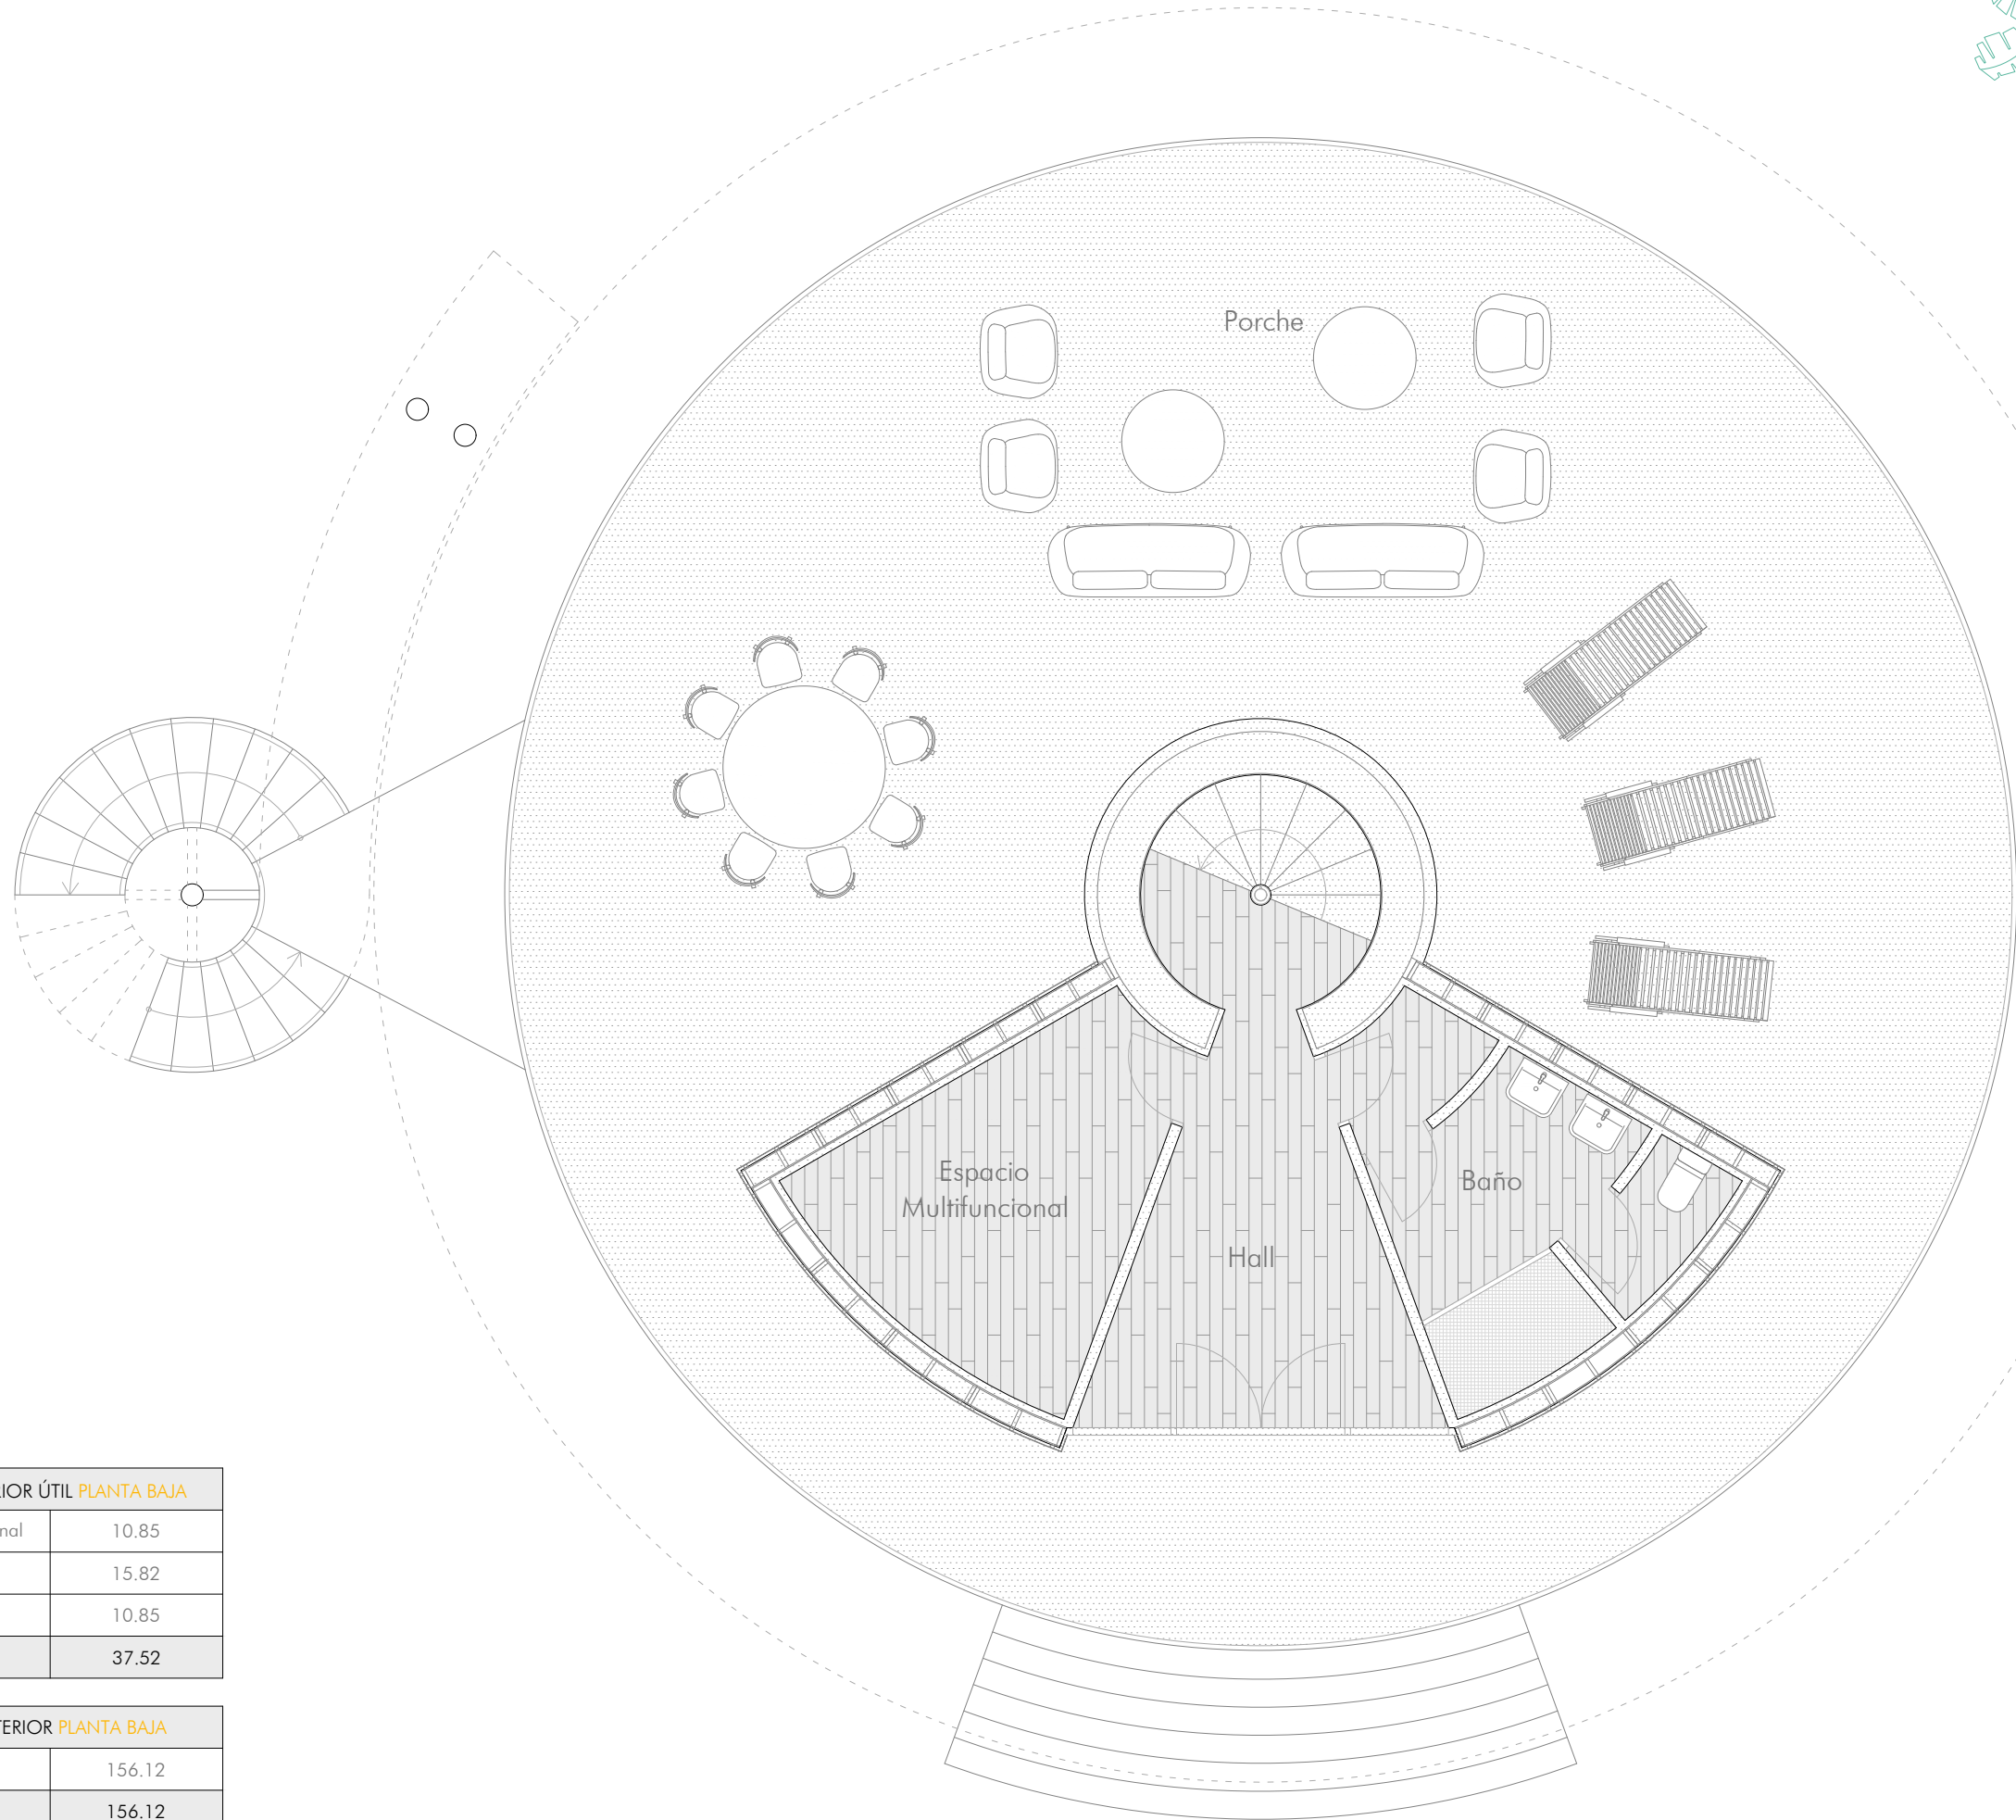

SH 360

PLANTA BAJA

SUPERFICIE INTERIOR ÚTIL PLANTA BAJA	
Espacio Multifuncional	10.85
Hall	15.82
Baño	10.85
TOTAL	37.52

SUPERFICIE EXTERIOR PLANTA BAJA	
Porche	156.12
TOTAL	156.12

SH 360

PLANTA PRIMERA

SUPERFICIE INTERIOR ÚTIL PLANTA PRIMERA

Sala de Estar	55.38
Cocina	11.30
Hall	55.38
Cuarto de Instalaciones	9.67
Aseo	2.66
Dormitorio Principal	29.62
Baño 1	7.90
Dormitorio 2	14.78
Baño 2	4.28
Dormitorio 3	15.50
Baño 3	4.28
TOTAL	171.91

SUPERFICIE EXTERIOR PLANTA PRIMERA

Porche	80.68
TOTAL	80.68