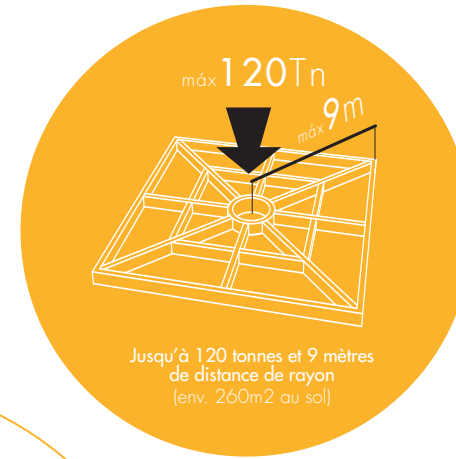

ONE

Une pièce déterminée par le client s'oriente sur une vue préalablement programmée.

MAN

Ce mode manuel permet à l'utilisateur de contrôler de son dispositif mobile tant la vitesse de rotation que le sens de la rotation, sans aucune limitation de tours.