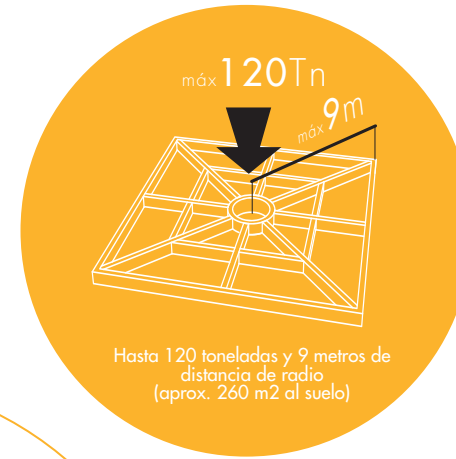

ONE

Una habitación elegida por el cliente se orienta hacia una vista previamente programada.

MAN

Este modo manual permite al usuario controlar desde su dispositivo móvil tanto la velocidad de rotación como el sentido de la rotación, sin ninguna limitación de giros.